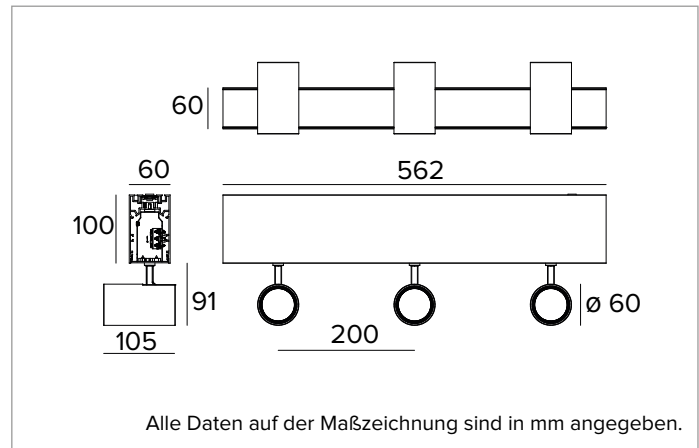

# 1T7332EL | LOGICO System - Decken/Pendelleuchte - Strahlermodul

Lineares Modul mit professionellen ausrichtbaren LED-Strahlern für die Installation als Decken- oder Hängeleuchte

	4000K	H(m)	D(m)	Emax(lx)
	Ra90		16°	
Fixture Power	15W	1	0.28	11765
Source Flux	1964lm	2	0.55	2941
Fixture Flux	1442lm	3	0.83	1307
Efficacy	95lm/W	4	1.11	735
TS1168	Imax=5990cd/klm	Imax	11765cd	5
			1.39	471

**Farbe und Oberfläche:** Tiefschwarz

**Abmessungen:** L=562mm

**Gewicht:** 4,3Kg

**Version:** 3xLABEL 6

**Schutzart:** IP20